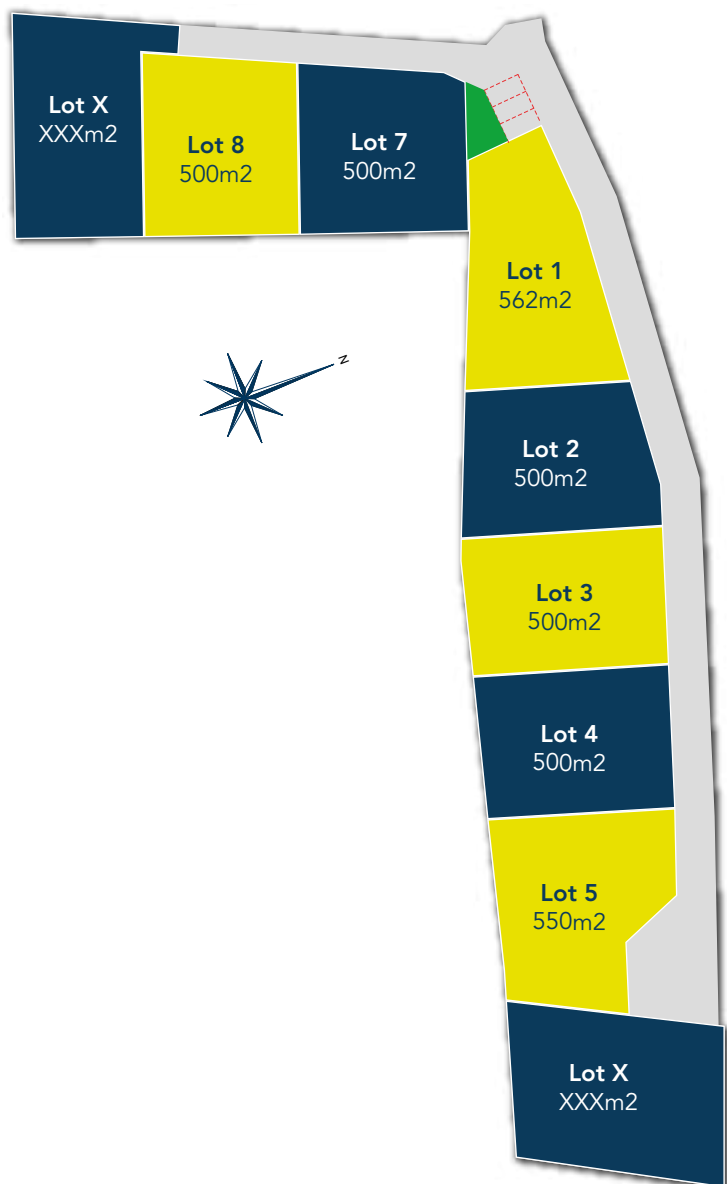

Les Acacias

Profitez d'une vraie qualité de vie !

**Coublevie, votre terrain
de 500 à 543m²
viabilisé**

Construire à Coublevie ...

Votre terrain viabilisé avec une vue imprenable, dans un secteur résidentiel très calme.